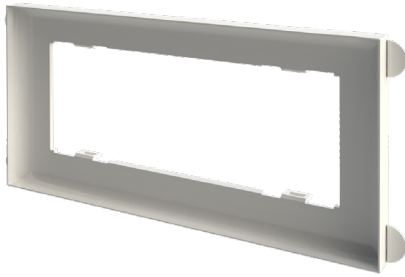

FLAT MOON | MOON FLAT