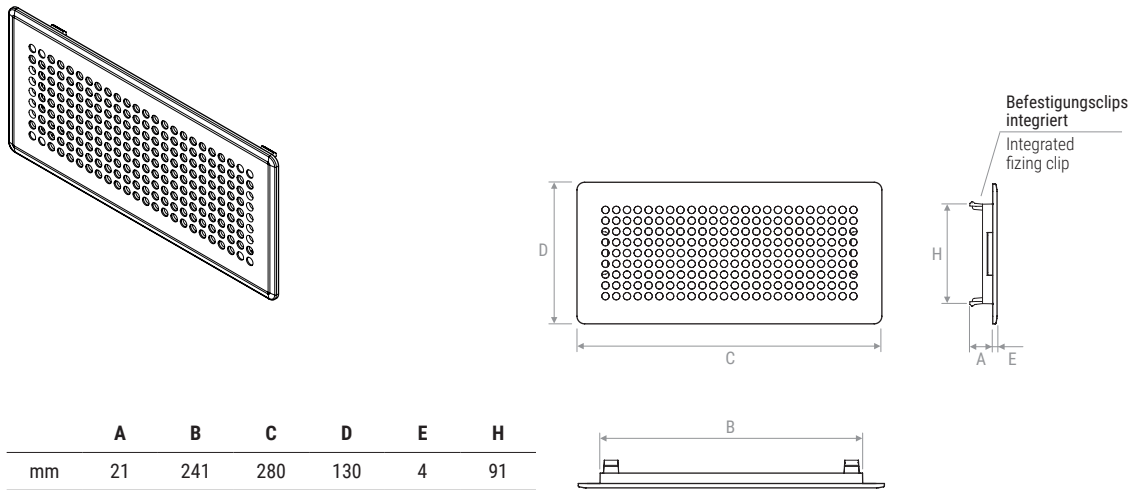

ZEICHNUNGEN | DRAWINGS

PREISE | PRICES

Modell | Model	€ pro Stück. | pc.	Modell | Model	€ pro Stück. | pc.	Modell | Model	€ pro Stück. | pc.	Stück pro Karton pieces per box
PLUTO		PLUTO SILVER		PLUTO CHROME		5
EARTH		EARTH SILVER		EARTH CHROME		5
MARS		MARS SILVER		MARS CHROME		5
SATURN		SATURN SILVER		SATURN CHROME		5