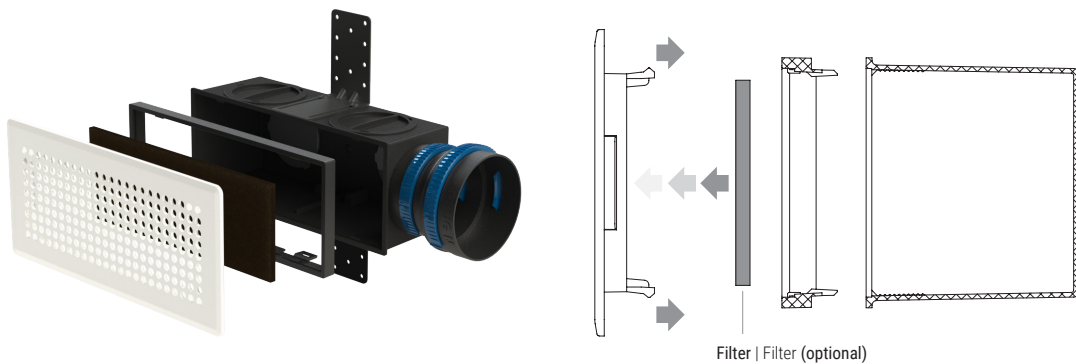

Gitter VMC Design aus ABS Moon Collection

Moon collection
design VMC
grilles made in
ABS

Technisches
Datenblatt
Data sheet

PLUTO

EARTH

MARS

SATURN

Beschreibung: Gitter für VMC aus glänzendem ABS RAL 9003 mit UV-Schutzbehandlung. Befestigung mit Clips (Clip-Kit wird separat mit jedem Gitter geliefert).

Description: VMC grille made ABS RAL 9003 polish paint with treatment against UV rays. With clips (kit clips supplied loose with each grille).

Erhältlich in den Versionen:
Available in versions:

RAL 9003

Silbergrau
Silver grey

Chromgrau
Chrome grey

Modell Model	Freier Bereich Free area	Mindest- Luftdurch- satz Air flow min	Maximaler Luftdurch- satz Air flow max	Schall- leistung Sound power	Wurf Throw	Minimaler Druckverlust auf der Luftseite Air pressure drop min	Maximaler Druckverlust auf der Luftseite Air pressure drop max
	mq	mc/h	mc/h	dB(A)	m	pa	pa
PLUTO	0,008729	15	60	<20 / 23	0,3 / 0,85	2	12
EARTH	0,008313	15	60	<20 / 23	0,3 / 0,85	2	12
MARS	0,007203	10	50	<20 / 23	0,3 / 0,85	2	12
SATURN	0,012371	25	90	<20 / 23	0,3 / 0,85	2	12

BEFESTIGUNG MIT CLIPS | FITTING WHIT CLIPS

Filter mit Effizienz G2 ISO COARSE > 45 % FTRGALAXY | G2 ISO COARSE > 45 % efficiency filter FTRGALAXY

Modell Model	€ pro Stück. pc.
FTRGALAXY	