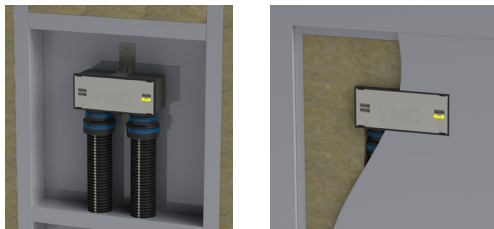

# NECKGALAXY

Technisches  
Datenblatt  
Data sheet

**Beschreibung:** Multifunktionaler Kasten für Luftverteilungsendgeräte. Komplett aus ABS gefertigt, ermöglicht den Anschluss mit Rohr in hinterer, oberer oder seitlicher Position. Komplett mit einer großen Auswahl an Zubehör für eine schnelle und einfache Installation.

**Description:** multifunctional Kasten for air distribution terminals. Made entirely of ABS allows the mitnection with hose in the rear, top or side position. Complete with a large range of ZUBEHÖREEs for a quick and easy installation.

## KOMPONENTEN GRUNDKONFIGURATION | COMPONENTS FOR BASIC MitFIGURATIONCHARTS

- |   |   |
|---|---|
| 1 | 2 verstellbare Befestigungsbügel   N°2 Adjustable fixing brackets   |
| 2 | 4 Befestigungsschrauben für Bügel   N°4 Fixing screws for bracket   |
| 3 | 4 Verschlusskappen   N°4 Sealing caps   |
| 4 | Anschluss- Kit Durchmesser 75/90 (PLUGS)   Kit for spigot diameter 75/90 (PLUGS)                          |
| 5 | Schutzabdeckung   Protective cover  |
| 6 | Kasten mit Clip-Befestigung   Kasten with fixing by clips   |
| 7 | Zusätzliche Einfassung für Gipskartonplatten<br>Additional thickness collar for plasterboard applications |

ZEICHNUNGEN | DRAWINGS

ACCESSORIES - DOMESTIC

ANWENDUNGEN | APPLICATIONS

Anwendung an Leichtbauwänden | Light wall application

Anwendung an Massivwänden | Brick wall application

1 OBERER ANSCHLUSS | UPPER SPIGOT