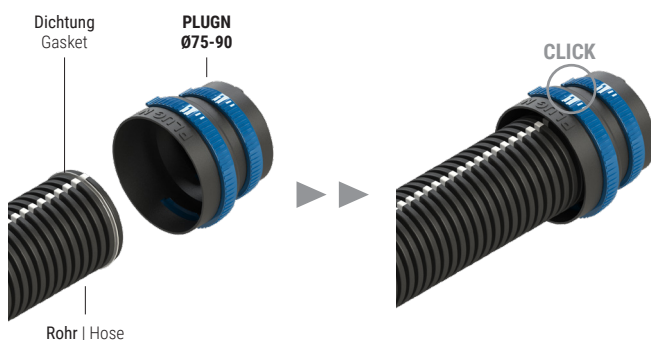

**Description:** multifunctional Kasten for air distribution terminals. Made entirely of ABS allows the mitnection with hose in the rear, top or side position. Complete with a large range of ZUBEHÖREEs for a quick and easy installation.

## KOMPONENTEN GRUNDKONFIGURATION | COMPONENTS FOR BASIC MitFIGURATIONCHARTS

- |   |   |
|---|---|
| 1 | 2 verstellbare Befestigungsbügel   N°2 Adjustable fixing brackets   |
| 2 | 4 Befestigungsschrauben für Bügel   N°4 Fixing screws for bracket   |
| 3 | 4 Verschlusskappen   N°4 Sealing caps   |
| 4 | Anschluss- Kit Durchmesser 75/90 (PLUGS)   Kit for spigot diameter 75/90 (PLUGS)                          |
| 5 | Schutzabdeckung   Protective cover  |
| 6 | Kasten mit Clip-Befestigung   Kasten with fixing by clips   |
| 7 | Zusätzliche Einfassung für Gipskartonplatten<br>Additional thickness collar for plasterboard applications |

ZEICHNUNGEN | DRAWINGS

ACCESSORIES - DOMESTIC

ANWENDUNGEN | APPLICATIONS

Anwendung an Leichtbauwänden | Light wall application

Anwendung an Massivwänden | Brick wall application

1 OBERER ANSCHLUSS | UPPER SPIGOT

1 HINTERER ANSCHLUSS | REAR SPIGOT

1 SEITLICHER ANSCHLUSS | SIDE SPIGOT

2 OBERE ANSCHLÜSSE | UPPER SPIGOTS

2 HINTERE ANSCHLÜSSE | REAR SPIGOTS