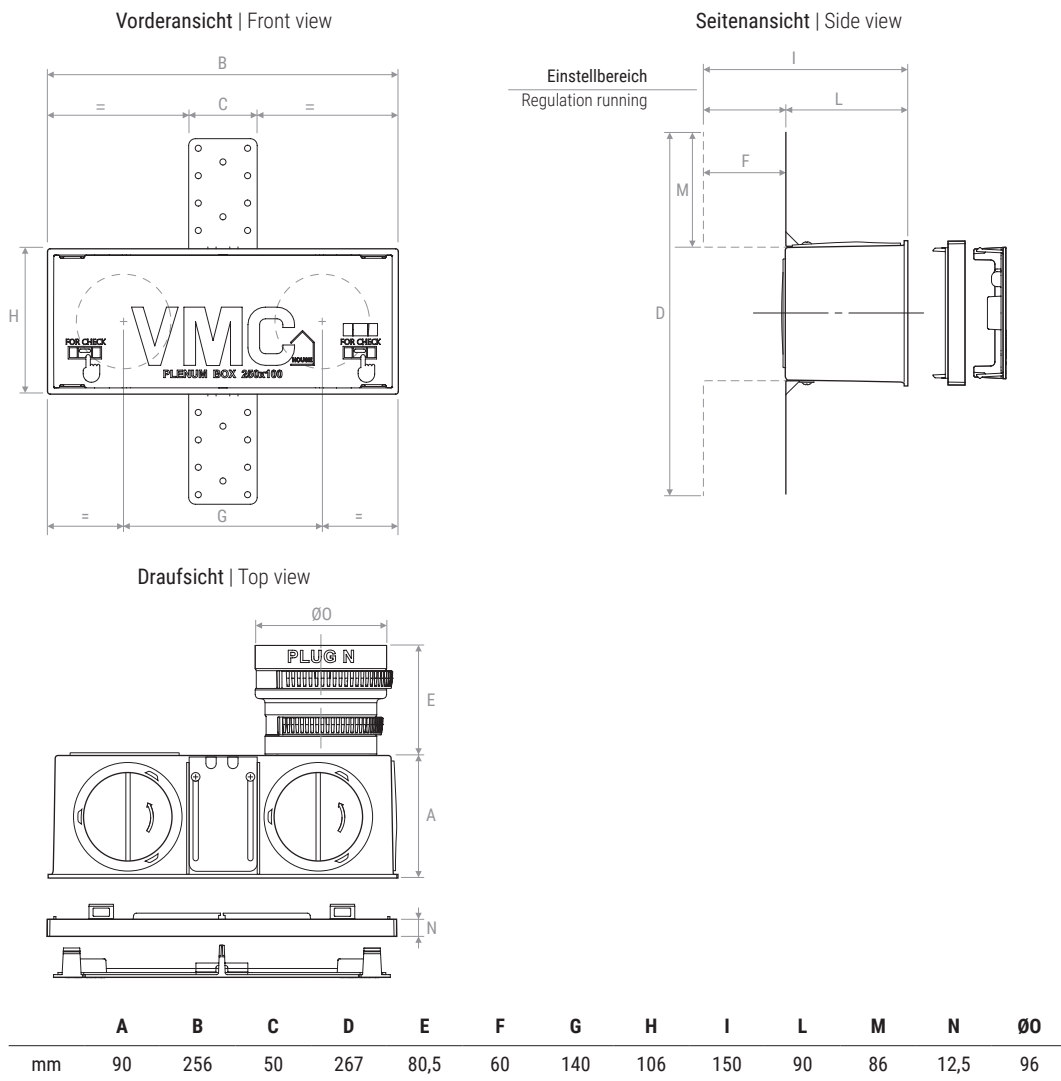

ZEICHNUNGEN | DRAWINGS