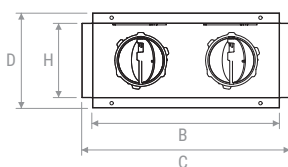

KONFIGURATION HINTERER ANSCHLUSS
Rear spigot mitfiguration

KONFIGURATION Anschluss laterale
Side spigot mitfiguration

Vorderansicht | Front view

Seitenansicht | Lateral view
A-A

Vorderansicht | Front view

Seitenansicht | Lateral view
B-B

Draufsicht | Top view

Draufsicht | Top view

	A	B	C	D	E	H
mm	100	197	225	125	82	98

PLUGPVMESH2

KONFIGURATION HINTERER ANSCHLUSS
Rear spigot mitfiguration

KONFIGURATION Anschluss laterale
Side spigot mitfiguration

Vorderansicht | Front view

Seitenansicht | Lateral view
A-A

Vorderansicht | Front view

Seitenansicht | Lateral view
B-B

Draufsicht | Top view

Draufsicht | Top view

	A	B	C	D	E	H	G
mm	100	247	275	125	82	98	120

PLUGPVM SH

ZEICHNUNGEN | DRAWINGS

PLUGPVM SH3

KONFIGURATION HINTERER ANSCHLUSS
Rear spigot mitfiguration

Vorderansicht | Front view

Draufsicht | Top view

Konfiguration seitlicher Anschluss
Side spigot mitfiguration