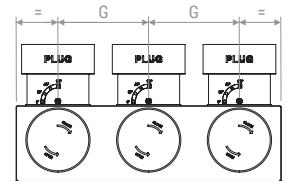

Seitenansicht | Lateral view
B-B

Draufsicht | Top view

Draufsicht | Top view

	A	B	C	D	E	H
mm	100	197	225	125	82	98

PLUGPVMESH2

KONFIGURATION HINTERER ANSCHLUSS
Rear spigot mitfiguration

KONFIGURATION Anschluss laterale
Side spigot mitfiguration

Vorderansicht | Front view

Seitenansicht | Lateral view
A-A

Vorderansicht | Front view

Seitenansicht | Lateral view
B-B

Draufsicht | Top view

Draufsicht | Top view

	A	B	C	D	E	H	G
mm	100	247	275	125	82	98	120

PLUGPVM SH

ZEICHNUNGEN | DRAWINGS

PLUGPVM SH3

KONFIGURATION HINTERER ANSCHLUSS
Rear spigot mitfiguration

Vorderansicht | Front view

Draufsicht | Top view

Konfiguration seitlicher Anschluss
Side spigot mitfiguration

Vorderansicht | Front view

Draufsicht | Top view

Seitenansicht | Lateral view
A-A

Seitenansicht
Lateral view B-B

	A	B	C	D	E	H	G
mm	100	347	375	175	82	148	120

LEISTUNGSDIAGRAMME | PERFORMANCE CHARTS

SEITENANSCHLÜSSE | SIDE SPIGOTS