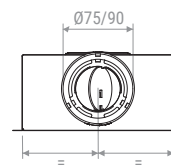

KONFIGURATION HINTERER ANSCHLUSS
Rear spigot mitfiguration

KONFIGURATION Anschluss laterale
Side spigot mitfiguration

Vorderansicht | Front view

Seitenansicht | Lateral view
A-A

Vorderansicht | Front view

Seitenansicht | Lateral view
B-B

Draufsicht | Top view

Draufsicht | Top view

	A	B	C	D	E	H
mm	100	197	225	125	82	98

PLUGPVMESH2

KONFIGURATION HINTERER ANSCHLUSS
Rear spigot mitfiguration

KONFIGURATION Anschluss laterale
Side spigot mitfiguration

Vorderansicht | Front view

Seitenansicht | Lateral view
A-A

Vorderansicht | Front view

Seitenansicht | Lateral view
B-B

Draufsicht | Top view

Draufsicht | Top view

	A	B	C	D	E	H	G
mm	100	247	275	125	82	98	120

Vorderansicht | Front view

Draufsicht | Top view

Seitenansicht | Lateral view
A-A

Seitenansicht
Lateral view B-B

	A	B	C	D	E	H	G
mm	100	347	375	175	82	148	120

LEISTUNGSDIAGRAMME | PERFORMANCE CHARTS

SEITENANSCHLÜSSE | SIDE SPIGOTS