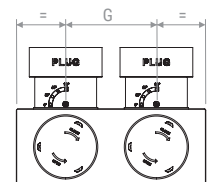

Seitenansicht | Lateral view
B-B

Draufsicht | Top view

Draufsicht | Top view

	A	B	C	D	E	H
mm	100	197	225	125	82	98

PLUGPVMESH2

KONFIGURATION HINTERER ANSCHLUSS
Rear spigot mitfiguration

KONFIGURATION Anschluss laterale
Side spigot mitfiguration

Vorderansicht | Front view

Seitenansicht | Lateral view
A-A

Vorderansicht | Front view

Seitenansicht | Lateral view
B-B

Draufsicht | Top view

Draufsicht | Top view

	A	B	C	D	E	H	G
mm	100	247	275	125	82	98	120

PLUGPVM SH

ZEICHNUNGEN | DRAWINGS

PLUGPVM SH3

KONFIGURATION HINTERER ANSCHLUSS
Rear spigot mitfiguration

Vorderansicht | Front view

Draufsicht | Top view

Konfiguration seitlicher Anschluss
Side spigot mitfiguration

Vorderansicht | Front view

Draufsicht | Top view

Seitenansicht | Lateral view
A-A

Seitenansicht
Lateral view B-B

	A	B	C	D	E	H	G
mm	100	347	375	175	82	148	120

LEISTUNGSDIAGRAMME | PERFORMANCE CHARTS

SEITENANSCHLÜSSE | SIDE SPIGOTS