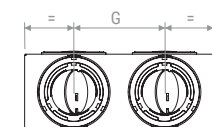

Seitenansicht | Lateral view
B-B

Draufsicht | Top view

Draufsicht | Top view

	A	B	C	D	E	H
mm	100	197	225	125	82	98

PLUGPVMESH2

KONFIGURATION HINTERER ANSCHLUSS
Rear spigot mitfiguration

KONFIGURATION Anschluss laterale
Side spigot mitfiguration

Vorderansicht | Front view

Seitenansicht | Lateral view
A-A

Vorderansicht | Front view

Seitenansicht | Lateral view
B-B

Draufsicht | Top view

Draufsicht | Top view

	A	B	C	D	E	H	G
mm	100	247	275	125	82	98	120

PLUGPVM SH

ZEICHNUNGEN | DRAWINGS

PLUGPVM SH3

KONFIGURATION HINTERER ANSCHLUSS
Rear spigot mitfiguration

Vorderansicht | Front view

Draufsicht | Top view

Konfiguration seitlicher Anschluss
Side spigot mitfiguration

Vorderansicht | Front view

Draufsicht | Top view

Seitenansicht | Lateral view
A-A

Seitenansicht
Lateral view B-B

	A	B	C	D	E	H	G
mm	100	347	375	175	82	148	120

LEISTUNGSDIAGRAMME | PERFORMANCE CHARTS

SEITENANSCHLÜSSE | SIDE SPIGOTS