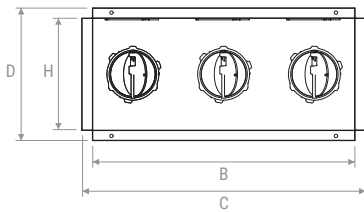

Seitenansicht | Lateral view
B-B

Draufsicht | Top view

Draufsicht | Top view

	A	B	C	D	E	H
mm	100	197	225	125	82	98

PLUGPVMESH2

KONFIGURATION HINTERER ANSCHLUSS
Rear spigot mitfiguration

KONFIGURATION Anschluss laterale
Side spigot mitfiguration

Vorderansicht | Front view

Seitenansicht | Lateral view
A-A

Vorderansicht | Front view

Seitenansicht | Lateral view
B-B

Draufsicht | Top view

Draufsicht | Top view

	A	B	C	D	E	H	G
mm	100	247	275	125	82	98	120

PLUGPVM SH

ZEICHNUNGEN | DRAWINGS

PLUGPVM SH3

KONFIGURATION HINTERER ANSCHLUSS
Rear spigot mitfiguration

Vorderansicht | Front view

Draufsicht | Top view

Konfiguration seitlicher Anschluss
Side spigot mitfiguration

Vorderansicht | Front view

Draufsicht | Top view

Seitenansicht | Lateral view
A-A

Seitenansicht
Lateral view B-B

	A	B	C	D	E	H	G
mm	100	347	375	175	82	148	120

LEISTUNGSDIAGRAMME | PERFORMANCE CHARTS

SEITENANSCHLÜSSE | SIDE SPIGOTS