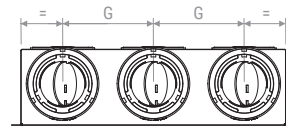

Seitenansicht | Lateral view
B-B

Draufsicht | Top view

Draufsicht | Top view

	A	B	C	D	E	H
mm	100	197	225	125	82	98

PLUGPVMESH2

KONFIGURATION HINTERER ANSCHLUSS
Rear spigot mitfiguration

KONFIGURATION Anschluss laterale
Side spigot mitfiguration

Vorderansicht | Front view

Seitenansicht | Lateral view
A-A

Vorderansicht | Front view

Seitenansicht | Lateral view
B-B

Draufsicht | Top view

Draufsicht | Top view

	A	B	C	D	E	H	G
mm	100	247	275	125	82	98	120

PLUGPVM SH

ZEICHNUNGEN | DRAWINGS

PLUGPVM SH3

KONFIGURATION HINTERER ANSCHLUSS
Rear spigot mitfiguration

Vorderansicht | Front view

Draufsicht | Top view

Konfiguration seitlicher Anschluss
Side spigot mitfiguration

Vorderansicht | Front view

Draufsicht | Top view

Seitenansicht | Lateral view
A-A

Seitenansicht
Lateral view B-B

	A	B	C	D	E	H	G
mm	100	347	375	175	82	148	120

LEISTUNGSDIAGRAMME | PERFORMANCE CHARTS

SEITENANSCHLÜSSE | SIDE SPIGOTS