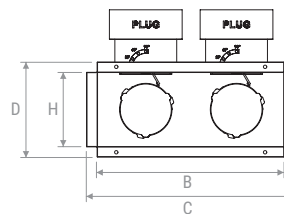

KONFIGURATION HINTERER ANSCHLUSS
Rear spigot mitfiguration

KONFIGURATION Anschluss laterale
Side spigot mitfiguration

Vorderansicht | Front view

Seitenansicht | Lateral view
A-A

Vorderansicht | Front view

Seitenansicht | Lateral view
B-B

Draufsicht | Top view

Draufsicht | Top view

	A	B	C	D	E	H
mm	100	197	225	125	82	98

PLUGPVMESH2

KONFIGURATION HINTERER ANSCHLUSS
Rear spigot mitfiguration

KONFIGURATION Anschluss laterale
Side spigot mitfiguration

Vorderansicht | Front view

Seitenansicht | Lateral view
A-A

Vorderansicht | Front view

Seitenansicht | Lateral view
B-B

Draufsicht | Top view

Draufsicht | Top view

	A	B	C	D	E	H	G
mm	100	247	275	125	82	98	120

PLUGPVM SH

ZEICHNUNGEN | DRAWINGS

PLUGPVM SH3

KONFIGURATION HINTERER ANSCHLUSS
Rear spigot mitfiguration

Vorderansicht | Front view

Draufsicht | Top view

Konfiguration seitlicher Anschluss
Side spigot mitfiguration