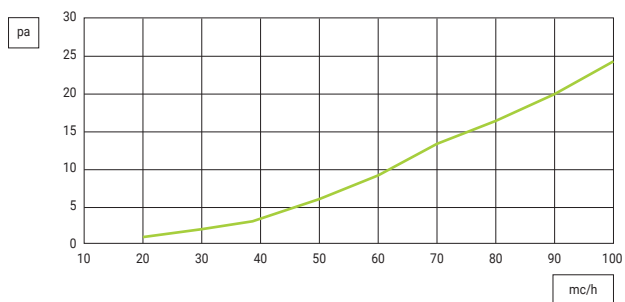

Vorderansicht | Front view

Draufsicht | Top view

Seitenansicht | Lateral view
A-A

Seitenansicht
Lateral view B-B

	A	B	C	D	E	H	G
mm	100	347	375	175	82	148	120

LEISTUNGSDIAGRAMME | PERFORMANCE CHARTS

SEITENANSCHLÜSSE | SIDE SPIGOTS