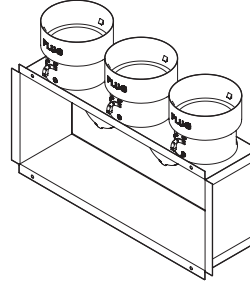

Seitenansicht | Lateral view
B-B

Draufsicht | Top view

Draufsicht | Top view

	A	B	C	D	E	H
mm	100	197	225	125	82	98

PLUGPVMESH2

KONFIGURATION HINTERER ANSCHLUSS
Rear spigot mitfiguration

KONFIGURATION Anschluss laterale
Side spigot mitfiguration

Vorderansicht | Front view

Seitenansicht | Lateral view
A-A

Vorderansicht | Front view

Seitenansicht | Lateral view
B-B

Draufsicht | Top view

Draufsicht | Top view

	A	B	C	D	E	H	G
mm	100	247	275	125	82	98	120

PLUGPVM SH

ZEICHNUNGEN | DRAWINGS

PLUGPVM SH3

KONFIGURATION HINTERER ANSCHLUSS
Rear spigot mitfiguration

Vorderansicht | Front view

Draufsicht | Top view

Konfiguration seitlicher Anschluss
Side spigot mitfiguration

Vorderansicht | Front view

Draufsicht | Top view

Seitenansicht | Lateral view
A-A

Seitenansicht
Lateral view B-B

	A	B	C	D	E	H	G
mm	100	347	375	175	82	148	120

LEISTUNGSDIAGRAMME | PERFORMANCE CHARTS

SEITENANSCHLÜSSE | SIDE SPIGOTS