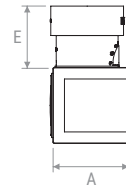

KONFIGURATION HINTERER ANSCHLUSS
Rear spigot mitfiguration

KONFIGURATION Anschluss laterale
Side spigot mitfiguration

Vorderansicht | Front view

Seitenansicht | Lateral view
A-A

Vorderansicht | Front view

Seitenansicht | Lateral view
B-B

Draufsicht | Top view

Draufsicht | Top view

	A	B	C	D	E	H
mm	100	197	225	125	82	98

PLUGPVMESH2

KONFIGURATION HINTERER ANSCHLUSS
Rear spigot mitfiguration

KONFIGURATION Anschluss laterale
Side spigot mitfiguration

Vorderansicht | Front view

Seitenansicht | Lateral view
A-A

Vorderansicht | Front view

Seitenansicht | Lateral view
B-B

Draufsicht | Top view

Draufsicht | Top view

	A	B	C	D	E	H	G
mm	100	247	275	125	82	98	120

Vorderansicht | Front view

Draufsicht | Top view

Seitenansicht | Lateral view
A-A

Seitenansicht
Lateral view B-B

	A	B	C	D	E	H	G
mm	100	347	375	175	82	148	120

LEISTUNGSDIAGRAMME | PERFORMANCE CHARTS

SEITENANSCHLÜSSE | SIDE SPIGOTS