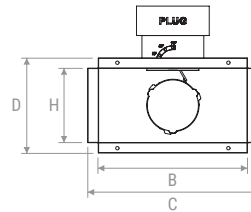

KONFIGURATION HINTERER ANSCHLUSS
Rear spigot mitfiguration

KONFIGURATION Anschluss laterale
Side spigot mitfiguration

Vorderansicht | Front view

Seitenansicht | Lateral view
A-A

Vorderansicht | Front view

Seitenansicht | Lateral view
B-B

Draufsicht | Top view

Draufsicht | Top view

	A	B	C	D	E	H
mm	100	197	225	125	82	98

PLUGPVMESH2

KONFIGURATION HINTERER ANSCHLUSS
Rear spigot mitfiguration

KONFIGURATION Anschluss laterale
Side spigot mitfiguration

Vorderansicht | Front view

Seitenansicht | Lateral view
A-A

Vorderansicht | Front view

Seitenansicht | Lateral view
B-B

Draufsicht | Top view

Draufsicht | Top view

	A	B	C	D	E	H	G
mm	100	247	275	125	82	98	120

PLUGPVM SH

ZEICHNUNGEN | DRAWINGS

PLUGPVM SH3

KONFIGURATION HINTERER ANSCHLUSS
Rear spigot mitfiguration

Vorderansicht | Front view

Draufsicht | Top view

Konfiguration seitlicher Anschluss
Side spigot mitfiguration