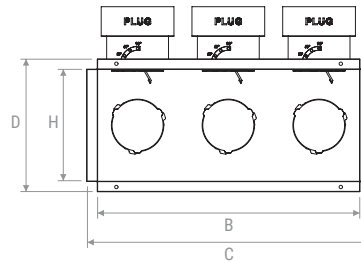

Seitenansicht | Lateral view
B-B

Draufsicht | Top view

Draufsicht | Top view

	A	B	C	D	E	H
mm	100	197	225	125	82	98

PLUGPVMESH2

KONFIGURATION HINTERER ANSCHLUSS
Rear spigot mitfiguration

KONFIGURATION Anschluss laterale
Side spigot mitfiguration

Vorderansicht | Front view

Seitenansicht | Lateral view
A-A

Vorderansicht | Front view

Seitenansicht | Lateral view
B-B

Draufsicht | Top view

Draufsicht | Top view

	A	B	C	D	E	H	G
mm	100	247	275	125	82	98	120

PLUGPVM SH

ZEICHNUNGEN | DRAWINGS

PLUGPVM SH3

KONFIGURATION HINTERER ANSCHLUSS
Rear spigot mitfiguration

Vorderansicht | Front view

Draufsicht | Top view

Konfiguration seitlicher Anschluss
Side spigot mitfiguration

Vorderansicht | Front view

Draufsicht | Top view

Seitenansicht | Lateral view
A-A

Seitenansicht
Lateral view B-B

	A	B	C	D	E	H	G
mm	100	347	375	175	82	148	120

LEISTUNGSDIAGRAMME | PERFORMANCE CHARTS

SEITENANSCHLÜSSE | SIDE SPIGOTS