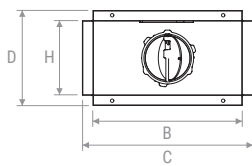

PLUGPVM SH

Technisches
Datenblatt
Data sheet

Beschreibung: asten für Gitter aus schwarz lackiertem Stahl mit Kunststoffabdeckungen (Typ PLUGS) und Möglichkeit, den Lufteinlass während der Installation von der Rückseite auf die Oberseite zu verlegen.

Description: Kasten for grilles made of black painted steel and plastic spigots (PLUGS type) with the possibility of varying air intake from rear to top during installation.

ZEICHNUNGEN | DRAWINGS

PLUGPVMESH1

KONFIGURATION HINTERER ANSCHLUSS
Rear spigot mitfiguration

KONFIGURATION Anschluss laterale
Side spigot mitfiguration

Vorderansicht | Front view

Seitenansicht | Lateral view
A-A

Vorderansicht | Front view

Seitenansicht | Lateral view
B-B

Draufsicht | Top view

Draufsicht | Top view

	A	B	C	D	E	H
mm	100	197	225	125	82	98

PLUGPVMESH2

KONFIGURATION HINTERER ANSCHLUSS
Rear spigot mitfiguration

KONFIGURATION Anschluss laterale
Side spigot mitfiguration