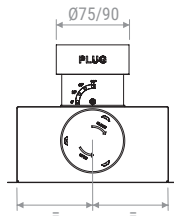

KONFIGURATION HINTERER ANSCHLUSS
Rear spigot mitfiguration

KONFIGURATION Anschluss laterale
Side spigot mitfiguration

Vorderansicht | Front view

Seitenansicht | Lateral view
A-A

Vorderansicht | Front view

Seitenansicht | Lateral view
B-B

Draufsicht | Top view

Draufsicht | Top view

	A	B	C	D	E	H
mm	100	197	225	125	82	98

PLUGPVMESH2

KONFIGURATION HINTERER ANSCHLUSS
Rear spigot mitfiguration

KONFIGURATION Anschluss laterale
Side spigot mitfiguration

PLUGPVM SH

ZEICHNUNGEN | DRAWINGS

PLUGPVM SH3

KONFIGURATION HINTERER ANSCHLUSS
Rear spigot mitfiguration

Vorderansicht | Front view

Draufsicht | Top view

Konfiguration seitlicher Anschluss
Side spigot mitfiguration