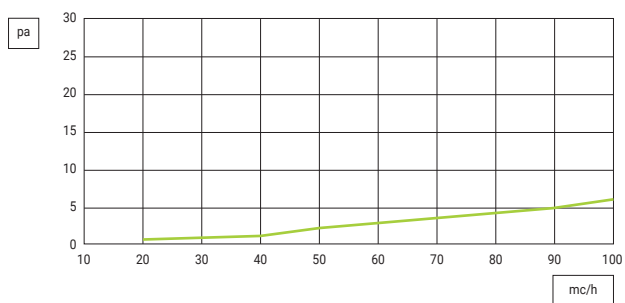

HINTERE ANSCHLÜSSE | REAR SPIGOTS

PREISE | PRICES

Modell | Model	€
PLUGPVMSH1 (200x100)	
PLUGPVMSH2 (250x100)	
PLUGPVMSH3 (350x150)