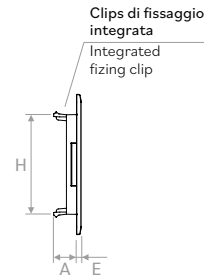

Description: VMC grille made ABS RAL 9003 polish paint with treatment against UV rays. With clips (kit clips supplied loose with each grille).

Modello Model	Area libera Free area	Portata aria minima Air flow min	Portata aria massima Air flow max	Potenza sonora Sound power	Lancio Throw	Perdita di carico lato aria minima Air pressure drop min	Perdita di carico lato aria max Air pressure drop max
	mq	mc/h	mc/h	dB(A)	m	pa	pa
PLUTO	0,008729	15	60	<20 / 23	0,3 / 0,85	2	12
EARTH	0,008313	15	60	<20 / 23	0,3 / 0,85	2	12
MARS	0,007203	10	50	<20 / 23	0,3 / 0,85	2	12
SATURN	0,012371	25	90	<20 / 23	0,3 / 0,85	2	12

Griglie VMC design Moon Collection | Moon Collection design VMC grilles

DISEGNI | DRAWINGS

	A	B	C	D	E	H
mm	21	241	280	130	4	91

ACCESSORIES - DOMESTIC

CODICI | CODES

Modello Model	Modello Model	Modello Model	pezzi per scatola pieces per box
PLUTO	PLUTO SILVER	PLUTO CHROME	5
EARTH	EARTH SILVER	EARTH CHROME	5
MARS	MARS SILVER	MARS CHROME	5
SATURN	SATURN SILVER	SATURN CHROME	5