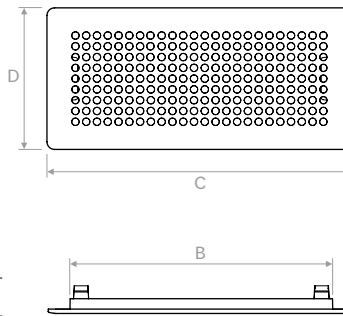

GRIGLIE VMC DESIGN MOON COLLECTION MOON COLLECTION DESIGN VMC GRILLES

Disponibile nelle versioni:
Available in versions:

PLUTO

EARTH

MARS

SATURN

Descrizione: griglie per VMC realizzate in ABS RAL 9003 lucido con trattamento contro i raggi UV. Fissaggio con clips (kit clips fornito sciolto in ogni griglia).

Description: VMC grille made ABS RAL 9003 polish paint with treatment against UV rays. With clips (kit clips supplied loose with each grille).

Modello Model	Area libera Free area	Portata aria minima Air flow min	Portata aria massima Air flow max	Potenza sonora Sound power	Lancio Throw	Perdita di carico lato aria minima Air pressure drop min	Perdita di carico lato aria max Air pressure drop max
	mq	mc/h	mc/h	dB(A)	m	pa	pa
PLUTO	0,008729	15	60	<20 / 23	0,3 / 0,85	2	12
EARTH	0,008313	15	60	<20 / 23	0,3 / 0,85	2	12
MARS	0,007203	10	50	<20 / 23	0,3 / 0,85	2	12
SATURN	0,012371	25	90	<20 / 23	0,3 / 0,85	2	12

Griglie VMC design Moon Collection | Moon Collection design VMC grilles

DISEGNI | DRAWINGS

	A	B	C	D	E	H
mm	21	241	280	130	4	91

ACCESSORIES - DOMESTIC

CODICI | CODES

Modello Model	Modello Model	Modello Model	pezzi per scatola pieces per box
PLUTO	PLUTO SILVER	PLUTO CHROME	5
EARTH	EARTH SILVER	EARTH CHROME	5
MARS	MARS SILVER	MARS CHROME	5
SATURN	SATURN SILVER	SATURN CHROME	5