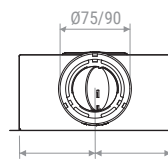

Configurazione attacco laterale
Side spigot configuration

Vista frontale | Front view

Vista laterale | Lateral view
A-A

Vista frontale | Front view

Vista laterale | Lateral view
B-B

Vista superiore | Top view

Vista superiore | Top view

	A	B	C	D	E	H
mm	100	197	225	125	82	98

PLUGPVMESH2

Configurazione attacco posteriore
Rear spigot configuration

Configurazione attacco laterale
Side spigot configuration

Vista frontale | Front view

Vista laterale | Lateral view
A-A

Vista frontale | Front view

Vista laterale | Lateral view
B-B

Vista superiore | Top view

Vista superiore | Top view

	A	B	C	D	E	H	G
mm	100	247	275	125	82	98	120

PLUGPVM SH

DISEGNI | DRAWINGS