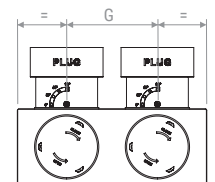

Configurazione attacco laterale
Side spigot configuration

Vista frontale | Front view

Vista laterale | Lateral view
A-A

Vista frontale | Front view

Vista laterale | Lateral view
B-B

Vista superiore | Top view

Vista superiore | Top view

	A	B	C	D	E	H
mm	100	197	225	125	82	98

PLUGPVMESH2

Configurazione attacco posteriore
Rear spigot configuration

Configurazione attacco laterale
Side spigot configuration

Vista frontale | Front view

Vista laterale | Lateral view
A-A

Vista frontale | Front view

Vista laterale | Lateral view
B-B

Vista superiore | Top view

Vista superiore | Top view

	A	B	C	D	E	H	G
mm	100	247	275	125	82	98	120

PLUGPVM SH

DISEGNI | DRAWINGS

PLUGPVM SH3

Configurazione attacco posteriore
Rear spigot configuration

Vista frontale | Front view

Vista superiore | Top view

Configurazione attacco laterale
Side spigot configuration

Vista laterale | Lateral view
A-A