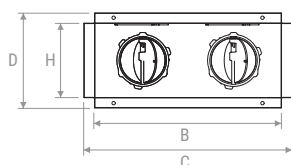

Configurazione attacco laterale
Side spigot configuration

Vista frontale | Front view

Vista laterale | Lateral view
A-A

Vista frontale | Front view

Vista laterale | Lateral view
B-B

Vista superiore | Top view

Vista superiore | Top view

	A	B	C	D	E	H
mm	100	197	225	125	82	98

PLUGPVMESH2

Configurazione attacco posteriore
Rear spigot configuration

Configurazione attacco laterale
Side spigot configuration

Vista frontale | Front view

Vista laterale | Lateral view
A-A

Vista frontale | Front view

Vista laterale | Lateral view
B-B

Vista superiore | Top view

Vista superiore | Top view

	A	B	C	D	E	H	G
mm	100	247	275	125	82	98	120

PLUGPVM SH

DISEGNI | DRAWINGS

PLUGPVM SH3

Configurazione attacco posteriore
Rear spigot configuration

Vista frontale | Front view

Vista superiore | Top view

Configurazione attacco laterale
Side spigot configuration

Vista laterale | Lateral view
A-A