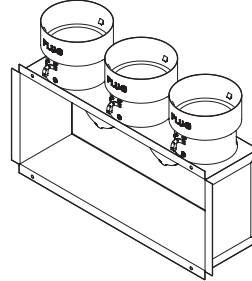

Vista superiore | Top view

	A	B	C	D	E	H
mm	100	197	225	125	82	98

PLUGPVMESH2

Configurazione attacco posteriore
Rear spigot configuration

Configurazione attacco laterale
Side spigot configuration

Vista frontale | Front view

Vista laterale | Lateral view
A-A

Vista frontale | Front view

Vista laterale | Lateral view
B-B

Vista superiore | Top view

Vista superiore | Top view

	A	B	C	D	E	H	G
mm	100	247	275	125	82	98	120

PLUGPVM SH

DISEGNI | DRAWINGS

PLUGPVM SH3

Configurazione attacco posteriore
Rear spigot configuration

Vista frontale | Front view

Vista superiore | Top view

Configurazione attacco laterale
Side spigot configuration

Vista laterale | Lateral view
A-A

Vista frontale | Front view

Vista superiore | Top view

Vista laterale
Lateral view B-B

	A	B	C	D	E	H	G
mm	100	347	375	175	82	148	120

DIAGRAMMI PRESTAZIONALI | PERFORMANCE CHARTS

ATTACCHI LATERALI | SIDE SPIGOTS