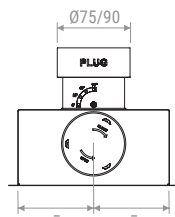

PLUGPVM SH

Scheda tecnica
Data sheet

Listino
Price list

Descrizione: plenum per griglie realizzato in acciaio verniciato nero con stacchi in plastica (tipo PLUGS) e possibilità di variare ingresso aria dal lato posteriore a quello superiore in fase di installazione.

Configurazione attacco laterale
Side spigot configuration

Vista frontale | Front view

Vista laterale | Lateral view
A-A

Vista frontale | Front view

Vista laterale | Lateral view
B-B

Vista superiore | Top view

Vista superiore | Top view

	A	B	C	D	E	H
mm	100	197	225	125	82	98

PLUGPVMESH2

Configurazione attacco posteriore
Rear spigot configuration

Configurazione attacco laterale
Side spigot configuration

Vista frontale | Front view

PLUGPVM SH3

Configurazione attacco posteriore
Rear spigot configuration

Vista frontale | Front view

Vista superiore | Top view

Configurazione attacco laterale
Side spigot configuration

Vista laterale | Lateral view
A-A