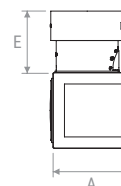

Configurazione attacco laterale
Side spigot configuration

Vista frontale | Front view

Vista laterale | Lateral view
A-A

Vista frontale | Front view

Vista laterale | Lateral view
B-B

Vista superiore | Top view

Vista superiore | Top view

	A	B	C	D	E	H
mm	100	197	225	125	82	98

PLUGPVMESH2

Configurazione attacco posteriore
Rear spigot configuration

Configurazione attacco laterale
Side spigot configuration

Vista frontale | Front view

Vista laterale | Lateral view
A-A

Vista frontale | Front view

Vista laterale | Lateral view
B-B

Vista superiore | Top view

Vista superiore | Top view

	A	B	C	D	E	H	G
mm	100	247	275	125	82	98	120

PLUGPVM SH

DISEGNI | DRAWINGS