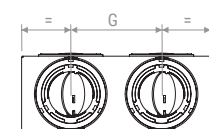

Vista superiore | Top view

	A	B	C	D	E	H
mm	100	197	225	125	82	98

PLUGPVMESH2

Configurazione attacco posteriore
Rear spigot configuration

Configurazione attacco laterale
Side spigot configuration

Vista frontale | Front view

Vista laterale | Lateral view
A-A

Vista frontale | Front view

Vista laterale | Lateral view
B-B

Vista superiore | Top view

Vista superiore | Top view

	A	B	C	D	E	H	G
mm	100	247	275	125	82	98	120

PLUGPVM SH

DISEGNI | DRAWINGS

PLUGPVM SH3

Configurazione attacco posteriore
Rear spigot configuration

Vista frontale | Front view

Vista superiore | Top view

Configurazione attacco laterale
Side spigot configuration

Vista laterale | Lateral view
A-A

Vista frontale | Front view

Vista superiore | Top view

Vista laterale
Lateral view B-B

	A	B	C	D	E	H	G
mm	100	347	375	175	82	148	120

DIAGRAMMI PRESTAZIONALI | PERFORMANCE CHARTS

ATTACCHI LATERALI | SIDE SPIGOTS