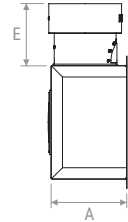

Vista superiore | Top view

	A	B	C	D	E	H
mm	100	197	225	125	82	98

PLUGPVMESH2

Configurazione attacco posteriore
Rear spigot configuration

Configurazione attacco laterale
Side spigot configuration

Vista frontale | Front view

Vista laterale | Lateral view
A-A

Vista frontale | Front view

Vista laterale | Lateral view
B-B

Vista superiore | Top view

Vista superiore | Top view

	A	B	C	D	E	H	G
mm	100	247	275	125	82	98	120

PLUGPVM SH

DISEGNI | DRAWINGS

PLUGPVM SH3

Configurazione attacco posteriore
Rear spigot configuration

Vista frontale | Front view

Vista superiore | Top view

Configurazione attacco laterale
Side spigot configuration

Vista laterale | Lateral view
A-A

Vista frontale | Front view

Vista superiore | Top view

Vista laterale
Lateral view B-B

	A	B	C	D	E	H	G
mm	100	347	375	175	82	148	120

DIAGRAMMI PRESTAZIONALI | PERFORMANCE CHARTS

ATTACCHI LATERALI | SIDE SPIGOTS