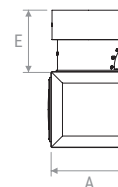

Configurazione attacco laterale
Side spigot configuration

Vista frontale | Front view

Vista laterale | Lateral view
A-A

Vista frontale | Front view

Vista laterale | Lateral view
B-B

Vista superiore | Top view

Vista superiore | Top view

	A	B	C	D	E	H
mm	100	197	225	125	82	98

PLUGPVMESH2

Configurazione attacco posteriore
Rear spigot configuration

Configurazione attacco laterale
Side spigot configuration

Vista frontale | Front view

Vista laterale | Lateral view
A-A

Vista frontale | Front view

Vista laterale | Lateral view
B-B

Vista superiore | Top view

Vista superiore | Top view

	A	B	C	D	E	H	G
mm	100	247	275	125	82	98	120

PLUGPVM SH

DISEGNI | DRAWINGS

PLUGPVM SH3

Configurazione attacco posteriore
Rear spigot configuration

Vista frontale | Front view

Vista superiore | Top view

Configurazione attacco laterale
Side spigot configuration

Vista laterale | Lateral view
A-A