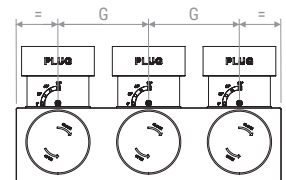

Vista superiore | Top view

	A	B	C	D	E	H
mm	100	197	225	125	82	98

PLUGPVMESH2

Configurazione attacco posteriore
Rear spigot configuration

Configurazione attacco laterale
Side spigot configuration

Vista frontale | Front view

Vista laterale | Lateral view
A-A

Vista frontale | Front view

Vista laterale | Lateral view
B-B

Vista superiore | Top view

Vista superiore | Top view

	A	B	C	D	E	H	G
mm	100	247	275	125	82	98	120

PLUGPVM SH

DISEGNI | DRAWINGS

PLUGPVM SH3

Configurazione attacco posteriore
Rear spigot configuration

Vista frontale | Front view

Vista superiore | Top view

Configurazione attacco laterale
Side spigot configuration

Vista laterale | Lateral view
A-A

Vista frontale | Front view

Vista superiore | Top view

Vista laterale
Lateral view B-B

	A	B	C	D	E	H	G
mm	100	347	375	175	82	148	120

DIAGRAMMI PRESTAZIONALI | PERFORMANCE CHARTS

ATTACCHI LATERALI | SIDE SPIGOTS