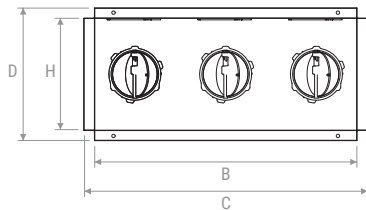

Vista superiore | Top view

	A	B	C	D	E	H
mm	100	197	225	125	82	98

PLUGPVMESH2

Configurazione attacco posteriore
Rear spigot configuration

Configurazione attacco laterale
Side spigot configuration

Vista frontale | Front view

Vista laterale | Lateral view
A-A

Vista frontale | Front view

Vista laterale | Lateral view
B-B

Vista superiore | Top view

Vista superiore | Top view

	A	B	C	D	E	H	G
mm	100	247	275	125	82	98	120

PLUGPVM SH

DISEGNI | DRAWINGS

PLUGPVM SH3

Configurazione attacco posteriore
Rear spigot configuration

Vista frontale | Front view

Vista superiore | Top view

Configurazione attacco laterale
Side spigot configuration

Vista laterale | Lateral view
A-A

Vista frontale | Front view

Vista superiore | Top view

Vista laterale
Lateral view B-B

	A	B	C	D	E	H	G
mm	100	347	375	175	82	148	120

DIAGRAMMI PRESTAZIONALI | PERFORMANCE CHARTS

ATTACCHI LATERALI | SIDE SPIGOTS