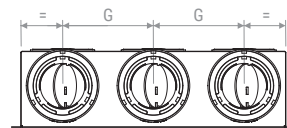

Vista superiore | Top view

	A	B	C	D	E	H
mm	100	197	225	125	82	98

PLUGPVMESH2

Configurazione attacco posteriore
Rear spigot configuration

Configurazione attacco laterale
Side spigot configuration

Vista frontale | Front view

Vista laterale | Lateral view
A-A

Vista frontale | Front view

Vista laterale | Lateral view
B-B

Vista superiore | Top view

Vista superiore | Top view

	A	B	C	D	E	H	G
mm	100	247	275	125	82	98	120

PLUGPVM SH

DISEGNI | DRAWINGS

PLUGPVM SH3

Configurazione attacco posteriore
Rear spigot configuration

Vista frontale | Front view

Vista superiore | Top view

Configurazione attacco laterale
Side spigot configuration

Vista laterale | Lateral view
A-A

Vista frontale | Front view

Vista superiore | Top view

Vista laterale
Lateral view B-B

	A	B	C	D	E	H	G
mm	100	347	375	175	82	148	120

DIAGRAMMI PRESTAZIONALI | PERFORMANCE CHARTS

ATTACCHI LATERALI | SIDE SPIGOTS