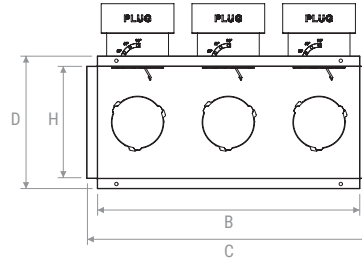

Vista superiore | Top view

	A	B	C	D	E	H
mm	100	197	225	125	82	98

PLUGPVMESH2

Configurazione attacco posteriore
Rear spigot configuration

Configurazione attacco laterale
Side spigot configuration

Vista frontale | Front view

Vista laterale | Lateral view
A-A

Vista frontale | Front view

Vista laterale | Lateral view
B-B

Vista superiore | Top view

Vista superiore | Top view

	A	B	C	D	E	H	G
mm	100	247	275	125	82	98	120

PLUGPVM SH

DISEGNI | DRAWINGS

PLUGPVM SH3

Configurazione attacco posteriore
Rear spigot configuration

Vista frontale | Front view

Vista superiore | Top view

Configurazione attacco laterale
Side spigot configuration

Vista laterale | Lateral view
A-A

Vista frontale | Front view

Vista superiore | Top view

Vista laterale
Lateral view B-B

	A	B	C	D	E	H	G
mm	100	347	375	175	82	148	120

DIAGRAMMI PRESTAZIONALI | PERFORMANCE CHARTS

ATTACCHI LATERALI | SIDE SPIGOTS