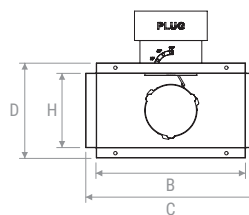

Configurazione attacco laterale
Side spigot configuration

Vista frontale | Front view

Vista laterale | Lateral view
A-A

Vista frontale | Front view

Vista laterale | Lateral view
B-B

Vista superiore | Top view

Vista superiore | Top view

	A	B	C	D	E	H
mm	100	197	225	125	82	98

PLUGPVMESH2

Configurazione attacco posteriore
Rear spigot configuration

Configurazione attacco laterale
Side spigot configuration

Vista frontale | Front view

Vista laterale | Lateral view
A-A

Vista frontale | Front view

Vista laterale | Lateral view
B-B

Vista superiore | Top view

Vista superiore | Top view

	A	B	C	D	E	H	G
mm	100	247	275	125	82	98	120

PLUGPVM SH

DISEGNI | DRAWINGS

PLUGPVM SH3

Configurazione attacco posteriore
Rear spigot configuration

Vista frontale | Front view

Vista superiore | Top view

Configurazione attacco laterale
Side spigot configuration

Vista laterale | Lateral view
A-A