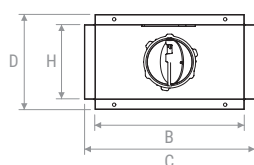

PLUGPVM SH

Scheda tecnica
Data sheet

Listino
Price list

Descrizione: plenum per griglie realizzato in acciaio verniciato nero con stacchi in plastica (tipo PLUGS) e possibilità di variare ingresso aria dal lato posteriore a quello superiore in fase di installazione.

Description: plenum for grilles made of black painted steel and plastic spigots (PLUGS type) with the possibility of varying air intake from rear to top during installation.

PLUGPVMESH1

Configurazione attacco posteriore
Rear spigot configuration

Configurazione attacco laterale
Side spigot configuration

Vista frontale | Front view

Vista laterale | Lateral view
A-A

Vista frontale | Front view

Vista laterale | Lateral view
B-B

Vista superiore | Top view

Vista superiore | Top view

	A	B	C	D	E	H
mm	100	197	225	125	82	98

PLUGPVMESH2

Configurazione attacco posteriore
Rear spigot configuration

Configurazione attacco laterale
Side spigot configuration

Vista frontale | Front view