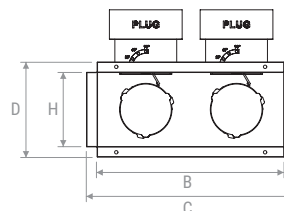

Configurazione attacco laterale
Side spigot configuration

Vista frontale | Front view

Vista laterale | Lateral view
A-A

Vista frontale | Front view

Vista laterale | Lateral view
B-B

Vista superiore | Top view

Vista superiore | Top view

	A	B	C	D	E	H
mm	100	197	225	125	82	98

PLUGPVMESH2

Configurazione attacco posteriore
Rear spigot configuration

Configurazione attacco laterale
Side spigot configuration

Vista frontale | Front view

Vista laterale | Lateral view
A-A

Vista frontale | Front view

Vista laterale | Lateral view
B-B

Vista superiore | Top view

Vista superiore | Top view

	A	B	C	D	E	H	G
mm	100	247	275	125	82	98	120

PLUGPVM SH

DISEGNI | DRAWINGS

PLUGPVM SH3

Configurazione attacco posteriore
Rear spigot configuration

Vista frontale | Front view

Vista superiore | Top view

Configurazione attacco laterale
Side spigot configuration

Vista laterale | Lateral view
A-A