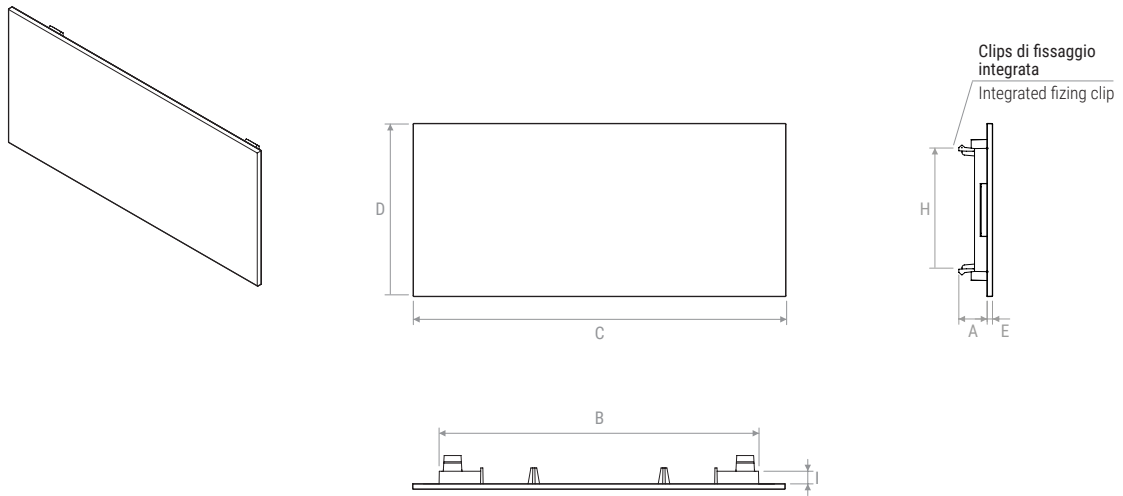

Griglie moon in ABS | Moon grilles made in ABS

DISEGNI | DRAWINGS