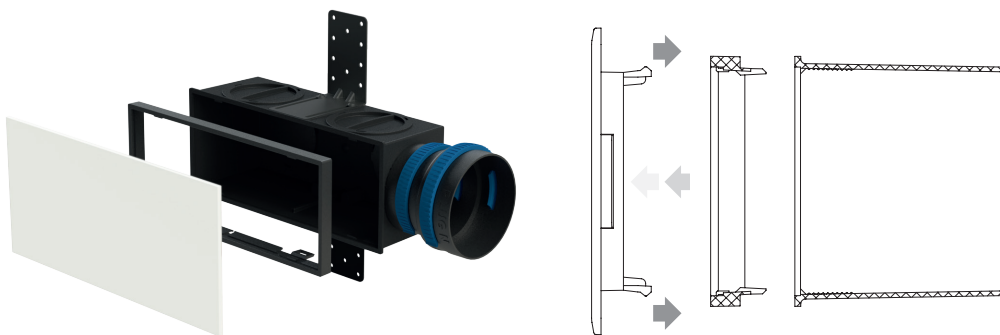

Griglie moon in ABS | Moon grilles made in ABS

DISEGNI | DRAWINGS

	A	B	C	D	E	H	I
mm	21	241	280	130	4	91	9,5

PREZZI | PRICES

Modello Model	€ cad. pc.	Modello Model	€ cad. pc.	Modello Model	€ cad. pc.	pezzi per scatola pieces per box
MOON		MOON SILVER		MOON CHROME		5

FISSAGGIO CON CLIPS | FITTING WITH CLIPS

Griglie moon in ABS | Moon grilles made in ABS

COVER MOON | COVER MOON

Con cover moon è possibile mascherare la griglia bianca utilizzando la stessa carta da parati della stanza, per un effetto perfettamente integrato e discreto.
 With cover moon you can mask the white grille using the same wallpaper as the room, for a perfectly integrated and discreet effect.