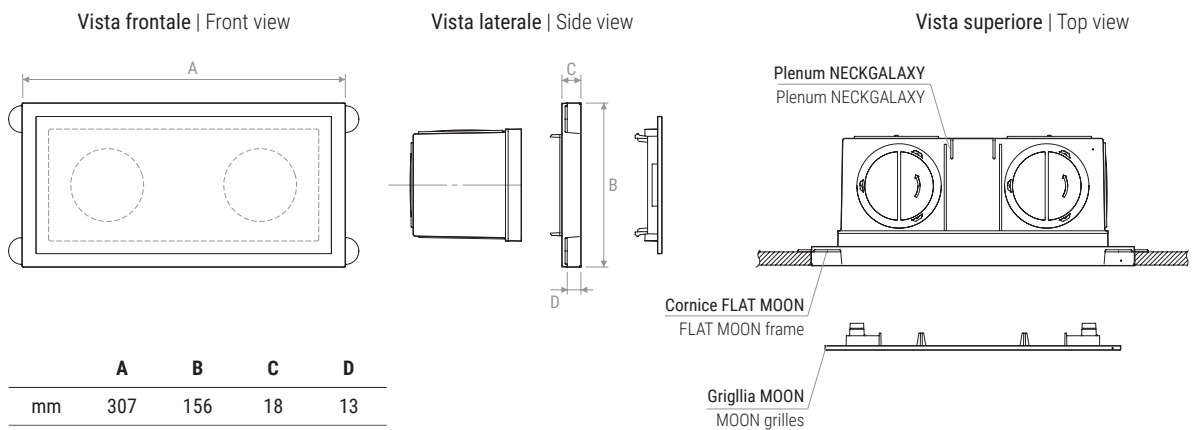

DISEGNI | DRAWINGS