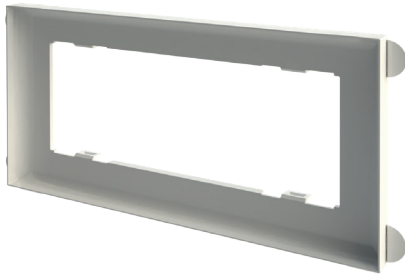

Griglie moon in ABS

Moon grilles made in ABS

Scheda tecnica
Data sheet

MOON

MOON SILVER

MOON CHROMO

Descrizione: griglie a schermo piatto per VMC realizzate in ABS RAL 9003 lucido con trattamento contro i raggi UV. Con fissaggio a clips integrato.

Description: flat screen grilles for VMC made of glossy ABS RAL 9003 with treatment against UV rays. With integrated clips fixing.

Disponibile nelle versioni:
Available in versions:

RAL 9003

Grigio Silver
Silver grey

FISSAGGIO CON CLIPS | FITTING WITH CLIPS

Griglie moon in ABS | Moon grilles made in ABS

COVER MOON | COVER MOON

Con cover moon è possibile mascherare la griglia bianca utilizzando la stessa carta da parati della stanza, per un effetto perfettamente integrato e discreto.
 With cover moon you can mask the white grille using the same wallpaper as the room, for a perfectly integrated and discreet effect.

DISEGNI | DRAWINGS

PREZZI | PRICES

Modello Model	€ cad. pc.	pezzi per scatola pieces per box
COVER MOON		10

Griglie moon in ABS | Moon grilles made in ABS

FLAT MOON | MOON FLAT

Telaio di alloggiamento a muro in materiale plastico RAL 9003 (colore standard).
Wall housing frame in plastic material RAL 9003 (standard color).