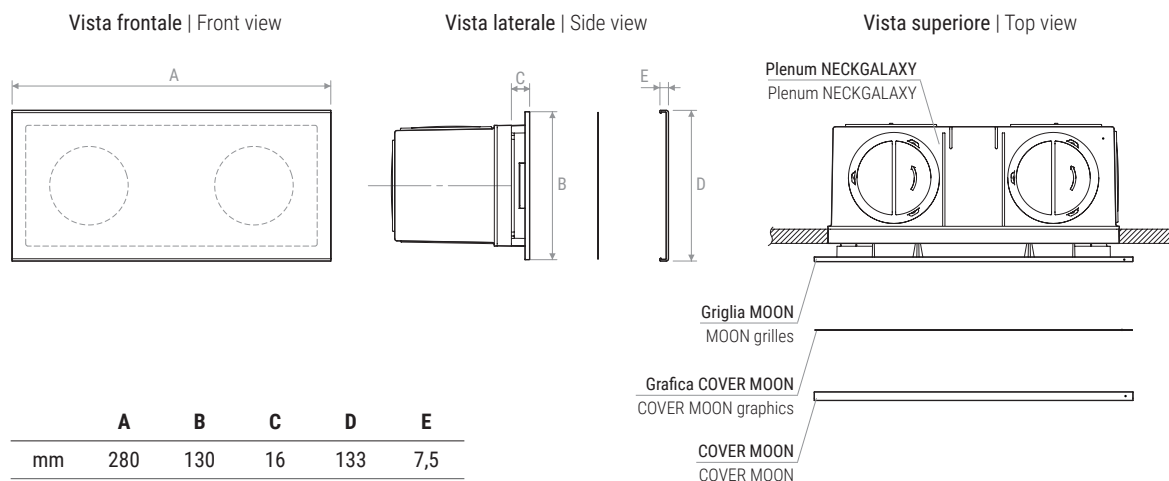

DISEGNI | DRAWINGS