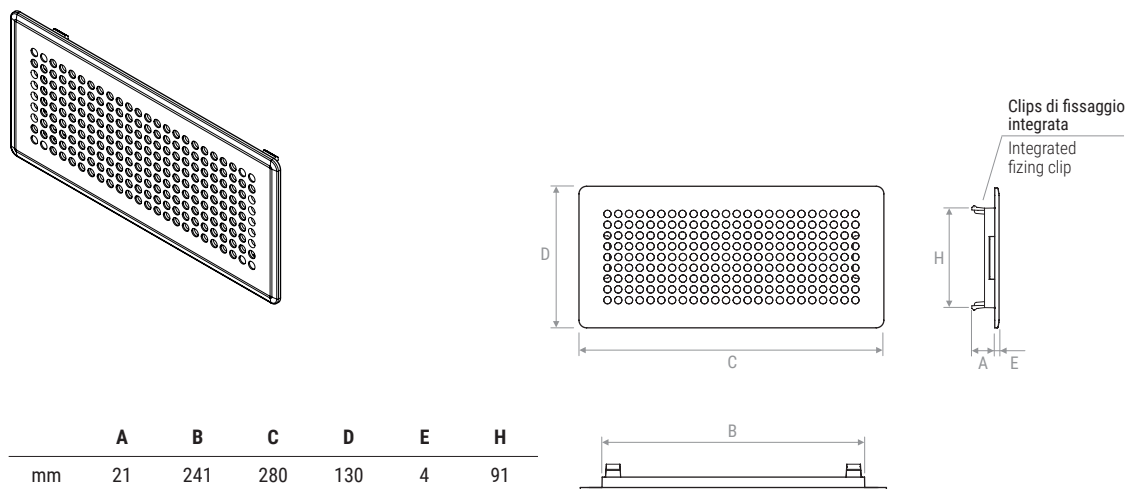

DISEGNI | DRAWINGS

PREZZI | PRICES

Modello | Model	€ cad. | pc.	Modello | Model	€ cad. | pc.	Modello | Model	€ cad. | pc.	pezzi per scatola pieces per box
PLUTO		PLUTO SILVER		PLUTO CHROME		5
EARTH		EARTH SILVER		EARTH CHROME		5
MARS		MARS SILVER		MARS CHROME		5
SATURN		SATURN SILVER		SATURN CHROME		5