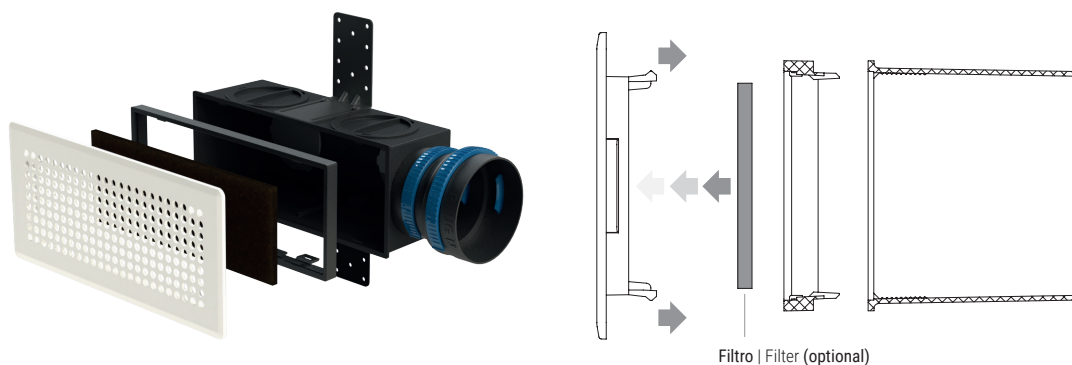

FISSAGGIO CON CLIPS | FITTING WITH CLIPS

Filtri efficienza G2 ISO COARSE > 45 % FTRGALAXY | G2 ISO COARSE > 45 % efficiency filter FTRGALAXY

Modello | Model	€ cad. | pc.
FTRGALAXY