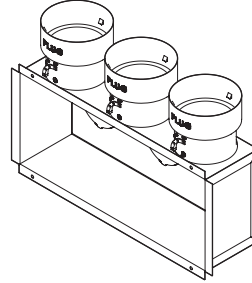

Vista laterale | Lateral view
B-B

Vista superiore | Top view

Vista superiore | Top view

	A	B	C	D	E	H
mm	100	197	225	125	82	98

PLUGPVM SH2

Configurazione attacco posteriore
Rear spigot configuration

Configurazione attacco laterale
Side spigot configuration

Vista frontale | Front view

Vista laterale | Lateral view
A-A

Vista frontale | Front view

Vista laterale | Lateral view
B-B

Vista superiore | Top view

Vista superiore | Top view

	A	B	C	D	E	H	G
mm	100	247	275	125	82	98	120

PLUGPVM SH

DISEGNI | DRAWINGS

PLUGPVM SH3

Configurazione attacco posteriore
Rear spigot configuration

Vista frontale | Front view

Vista superiore | Top view

Configurazione attacco laterale
Side spigot configuration

Vista laterale | Lateral view
A-A

Vista frontale | Front view

Vista superiore | Top view

Vista laterale
Lateral view B-B

	A	B	C	D	E	H	G
mm	100	347	375	175	82	148	120

DIAGRAMMI PRESTAZIONALI | PERFORMANCE CHARTS