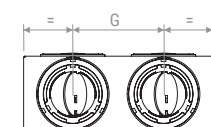

Vista laterale | Lateral view
B-B

Vista superiore | Top view

Vista superiore | Top view

	A	B	C	D	E	H
mm	100	197	225	125	82	98

PLUGPVM SH2

Configurazione attacco posteriore
Rear spigot configuration

Configurazione attacco laterale
Side spigot configuration

Vista frontale | Front view

Vista laterale | Lateral view
A-A

Vista frontale | Front view

Vista laterale | Lateral view
B-B

Vista superiore | Top view

Vista superiore | Top view

	A	B	C	D	E	H	G
mm	100	247	275	125	82	98	120

PLUGPVM SH

DISEGNI | DRAWINGS

PLUGPVM SH3

Configurazione attacco posteriore
Rear spigot configuration

Vista frontale | Front view

Vista superiore | Top view

Configurazione attacco laterale
Side spigot configuration

Vista laterale | Lateral view
A-A

Vista frontale | Front view

Vista superiore | Top view

Vista laterale
Lateral view B-B

	A	B	C	D	E	H	G
mm	100	347	375	175	82	148	120

DIAGRAMMI PRESTAZIONALI | PERFORMANCE CHARTS