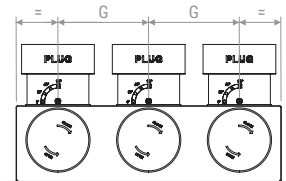

Vista laterale | Lateral view
B-B

Vista superiore | Top view

Vista superiore | Top view

	A	B	C	D	E	H
mm	100	197	225	125	82	98

PLUGPVM SH2

Configurazione attacco posteriore
Rear spigot configuration

Configurazione attacco laterale
Side spigot configuration

Vista frontale | Front view

Vista laterale | Lateral view
A-A

Vista frontale | Front view

Vista laterale | Lateral view
B-B

Vista superiore | Top view

Vista superiore | Top view

	A	B	C	D	E	H	G
mm	100	247	275	125	82	98	120

PLUGPVM SH

DISEGNI | DRAWINGS

PLUGPVM SH3

Configurazione attacco posteriore
Rear spigot configuration

Vista frontale | Front view

Vista superiore | Top view

Configurazione attacco laterale
Side spigot configuration

Vista laterale | Lateral view
A-A

Vista frontale | Front view

Vista superiore | Top view

Vista laterale
Lateral view B-B

	A	B	C	D	E	H	G
mm	100	347	375	175	82	148	120

DIAGRAMMI PRESTAZIONALI | PERFORMANCE CHARTS