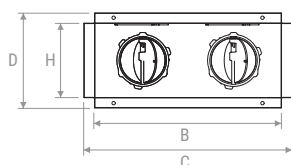

Configurazione attacco posteriore
Rear spigot configuration

Configurazione attacco laterale
Side spigot configuration

Vista frontale | Front view

Vista laterale | Lateral view
A-A

Vista frontale | Front view

Vista laterale | Lateral view
B-B

Vista superiore | Top view

Vista superiore | Top view

	A	B	C	D	E	H
mm	100	197	225	125	82	98

PLUGPVM SH2

Configurazione attacco posteriore
Rear spigot configuration

Configurazione attacco laterale
Side spigot configuration

Vista frontale | Front view

Vista laterale | Lateral view
A-A

Vista frontale | Front view

Vista laterale | Lateral view
B-B

Vista superiore | Top view

Vista superiore | Top view

	A	B	C	D	E	H	G
mm	100	247	275	125	82	98	120

PLUGPVM SH

DISEGNI | DRAWINGS

PLUGPVM SH3

Configurazione attacco posteriore
Rear spigot configuration

Vista frontale | Front view

Vista superiore | Top view

Configurazione attacco laterale
Side spigot configuration