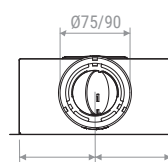

Configurazione attacco posteriore
Rear spigot configuration

Configurazione attacco laterale
Side spigot configuration

Vista frontale | Front view

Vista laterale | Lateral view
A-A

Vista frontale | Front view

Vista laterale | Lateral view
B-B

Vista superiore | Top view

Vista superiore | Top view

	A	B	C	D	E	H
mm	100	197	225	125	82	98

PLUGPVM SH2

Configurazione attacco posteriore
Rear spigot configuration

Configurazione attacco laterale
Side spigot configuration

Vista frontale | Front view

Vista laterale | Lateral view
A-A

Vista frontale | Front view

Vista laterale | Lateral view
B-B

Vista superiore | Top view

Vista superiore | Top view

	A	B	C	D	E	H	G
mm	100	247	275	125	82	98	120