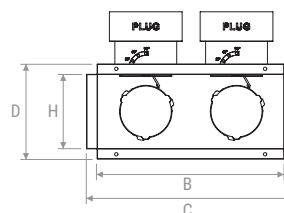

Configurazione attacco posteriore
Rear spigot configuration

Configurazione attacco laterale
Side spigot configuration

Vista frontale | Front view

Vista laterale | Lateral view
A-A

Vista frontale | Front view

Vista laterale | Lateral view
B-B

Vista superiore | Top view

Vista superiore | Top view

	A	B	C	D	E	H
mm	100	197	225	125	82	98

PLUGPVM SH2

Configurazione attacco posteriore
Rear spigot configuration

Configurazione attacco laterale
Side spigot configuration

Vista frontale | Front view

Vista laterale | Lateral view
A-A

Vista frontale | Front view

Vista laterale | Lateral view
B-B

Vista superiore | Top view

Vista superiore | Top view

	A	B	C	D	E	H	G
mm	100	247	275	125	82	98	120

PLUGPVM SH

DISEGNI | DRAWINGS

PLUGPVM SH3

Configurazione attacco posteriore
Rear spigot configuration

Vista frontale | Front view

Vista superiore | Top view

Configurazione attacco laterale
Side spigot configuration