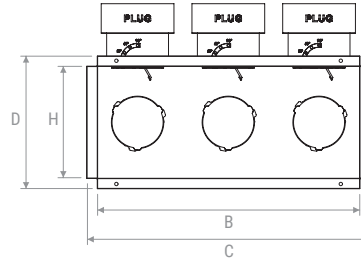

Vista laterale | Lateral view
B-B

Vista superiore | Top view

Vista superiore | Top view

	A	B	C	D	E	H
mm	100	197	225	125	82	98

PLUGPVM SH2

Configurazione attacco posteriore
Rear spigot configuration

Configurazione attacco laterale
Side spigot configuration

Vista frontale | Front view

Vista laterale | Lateral view
A-A

Vista frontale | Front view

Vista laterale | Lateral view
B-B

Vista superiore | Top view

Vista superiore | Top view

	A	B	C	D	E	H	G
mm	100	247	275	125	82	98	120

PLUGPVM SH

DISEGNI | DRAWINGS

PLUGPVM SH3

Configurazione attacco posteriore
Rear spigot configuration

Vista frontale | Front view

Vista superiore | Top view

Configurazione attacco laterale
Side spigot configuration

Vista laterale | Lateral view
A-A

Vista frontale | Front view

Vista superiore | Top view

Vista laterale
Lateral view B-B

	A	B	C	D	E	H	G
mm	100	347	375	175	82	148	120

DIAGRAMMI PRESTAZIONALI | PERFORMANCE CHARTS