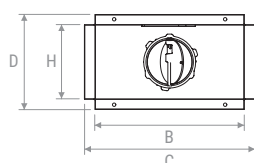

PLUGPVM SH

Scheda tecnica
Data sheet

Descrizione: plenum per griglie realizzato in acciaio verniciato nero con stacchi in plastica (tipo PLUGS) e possibilità di variare ingresso aria dal lato posteriore a quello superiore in fase di installazione.

Configurazione attacco posteriore
Rear spigot configuration

Configurazione attacco laterale
Side spigot configuration

Vista frontale | Front view

Vista laterale | Lateral view
A-A

Vista frontale | Front view

Vista laterale | Lateral view
B-B

Vista superiore | Top view

Vista superiore | Top view

	A	B	C	D	E	H
mm	100	197	225	125	82	98

PLUGPVM SH2

Configurazione attacco posteriore
Rear spigot configuration

Configurazione attacco laterale
Side spigot configuration

Vista frontale | Front view

Vista laterale | Lateral view
A-A

Vista frontale | Front view

Vista laterale | Lateral view
B-B

Vista superiore | Top view

Vista superiore | Top view

	A	B	C	D	E	H	G
mm	100	247	275	125	82	98	120