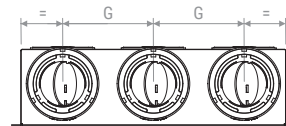

Vista laterale | Lateral view
B-B

Vista superiore | Top view

Vista superiore | Top view

	A	B	C	D	E	H
mm	100	197	225	125	82	98

PLUGPVM SH2

Configurazione attacco posteriore
Rear spigot configuration

Configurazione attacco laterale
Side spigot configuration

Vista frontale | Front view

Vista laterale | Lateral view
A-A

Vista frontale | Front view

Vista laterale | Lateral view
B-B

Vista superiore | Top view

Vista superiore | Top view

	A	B	C	D	E	H	G
mm	100	247	275	125	82	98	120

PLUGPVM SH

DISEGNI | DRAWINGS

PLUGPVM SH3

Configurazione attacco posteriore
Rear spigot configuration

Vista frontale | Front view

Vista superiore | Top view

Configurazione attacco laterale
Side spigot configuration

Vista laterale | Lateral view
A-A

Vista frontale | Front view

Vista superiore | Top view

Vista laterale
Lateral view B-B

	A	B	C	D	E	H	G
mm	100	347	375	175	82	148	120

DIAGRAMMI PRESTAZIONALI | PERFORMANCE CHARTS