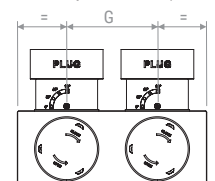

Vista laterale | Lateral view
B-B

Vista superiore | Top view

Vista superiore | Top view

	A	B	C	D	E	H
mm	100	197	225	125	82	98

PLUGPVM SH2

Configurazione attacco posteriore
Rear spigot configuration

Configurazione attacco laterale
Side spigot configuration

Vista frontale | Front view

Vista laterale | Lateral view
A-A

Vista frontale | Front view

Vista laterale | Lateral view
B-B

Vista superiore | Top view

Vista superiore | Top view

	A	B	C	D	E	H	G
mm	100	247	275	125	82	98	120

PLUGPVM SH

DISEGNI | DRAWINGS

PLUGPVM SH3

Configurazione attacco posteriore
Rear spigot configuration

Vista frontale | Front view

Vista superiore | Top view

Configurazione attacco laterale
Side spigot configuration

Vista laterale | Lateral view
A-A

Vista frontale | Front view

Vista superiore | Top view

Vista laterale
Lateral view B-B

	A	B	C	D	E	H	G
mm	100	347	375	175	82	148	120

DIAGRAMMI PRESTAZIONALI | PERFORMANCE CHARTS