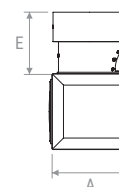

Vista laterale | Lateral view
B-B

Vista superiore | Top view

Vista superiore | Top view

	A	B	C	D	E	H
mm	100	197	225	125	82	98

PLUGPVM SH2

Configurazione attacco posteriore
Rear spigot configuration

Configurazione attacco laterale
Side spigot configuration

Vista frontale | Front view

Vista laterale | Lateral view
A-A

Vista frontale | Front view

Vista laterale | Lateral view
B-B

Vista superiore | Top view

Vista superiore | Top view

	A	B	C	D	E	H	G
mm	100	247	275	125	82	98	120

PLUGPVM SH

DISEGNI | DRAWINGS

PLUGPVM SH3

Configurazione attacco posteriore
Rear spigot configuration

Vista frontale | Front view

Vista superiore | Top view

Configurazione attacco laterale
Side spigot configuration

Vista laterale | Lateral view
A-A

Vista frontale | Front view

Vista superiore | Top view

Vista laterale
Lateral view B-B

	A	B	C	D	E	H	G
mm	100	347	375	175	82	148	120

DIAGRAMMI PRESTAZIONALI | PERFORMANCE CHARTS