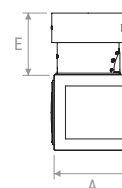

Configurazione attacco posteriore
Rear spigot configuration

Configurazione attacco laterale
Side spigot configuration

Vista frontale | Front view

Vista laterale | Lateral view
A-A

Vista frontale | Front view

Vista laterale | Lateral view
B-B

Vista superiore | Top view

Vista superiore | Top view

	A	B	C	D	E	H
mm	100	197	225	125	82	98

PLUGPVM SH2

Configurazione attacco posteriore
Rear spigot configuration

Configurazione attacco laterale
Side spigot configuration

Vista frontale | Front view

Vista laterale | Lateral view
A-A

Vista frontale | Front view

Vista laterale | Lateral view
B-B

Vista superiore | Top view

Vista superiore | Top view

	A	B	C	D	E	H	G
mm	100	247	275	125	82	98	120

Vista laterale | Lateral view
A-A

Vista frontale | Front view

Vista superiore | Top view

Vista laterale
Lateral view B-B

	A	B	C	D	E	H	G
mm	100	347	375	175	82	148	120

DIAGRAMMI PRESTAZIONALI | PERFORMANCE CHARTS