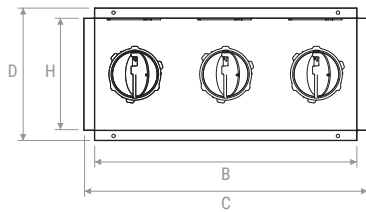

Vista laterale | Lateral view
B-B

Vista superiore | Top view

Vista superiore | Top view

	A	B	C	D	E	H
mm	100	197	225	125	82	98

PLUGPVM SH2

Configurazione attacco posteriore
Rear spigot configuration

Configurazione attacco laterale
Side spigot configuration

Vista frontale | Front view

Vista laterale | Lateral view
A-A

Vista frontale | Front view

Vista laterale | Lateral view
B-B

Vista superiore | Top view

Vista superiore | Top view

	A	B	C	D	E	H	G
mm	100	247	275	125	82	98	120

PLUGPVM SH

DISEGNI | DRAWINGS

PLUGPVM SH3

Configurazione attacco posteriore
Rear spigot configuration

Vista frontale | Front view

Vista superiore | Top view

Configurazione attacco laterale
Side spigot configuration

Vista laterale | Lateral view
A-A

Vista frontale | Front view

Vista superiore | Top view

Vista laterale
Lateral view B-B

	A	B	C	D	E	H	G
mm	100	347	375	175	82	148	120

DIAGRAMMI PRESTAZIONALI | PERFORMANCE CHARTS