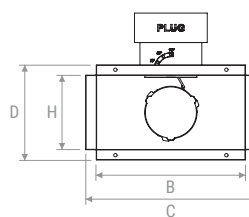

Configurazione attacco posteriore
Rear spigot configuration

Configurazione attacco laterale
Side spigot configuration

Vista frontale | Front view

Vista laterale | Lateral view
A-A

Vista frontale | Front view

Vista laterale | Lateral view
B-B

Vista superiore | Top view

Vista superiore | Top view

	A	B	C	D	E	H
mm	100	197	225	125	82	98

PLUGPVM SH2

Configurazione attacco posteriore
Rear spigot configuration

Configurazione attacco laterale
Side spigot configuration

Vista frontale | Front view

Vista laterale | Lateral view
A-A

Vista frontale | Front view

Vista laterale | Lateral view
B-B

Vista superiore | Top view

Vista superiore | Top view

	A	B	C	D	E	H	G
mm	100	247	275	125	82	98	120